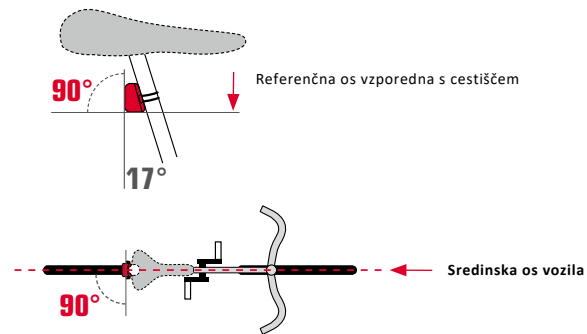

NAMESTITEV

Končna stran zadnje luči je pravokotna na vozišče in pravokotno na srednjo os vozila.

GUMB

SPODAJ

INDIKATOR BATERIJE

Baterijo je treba takoj napolniti, če je bila nadzorna naprava/ rdeči indikator aktiviran. LED diode niso zamenljive. Če lučka LED ne deluje, zamenjajte zadnjo luč.

POLNJENJE

Po polnjenju imejte silikonski čep vedno zaprt.

1

Odvzem energije prek priključka Micro USB ni mogoč. Te svetilke je treba zamenjati v primeru okvarjenega vira svetlobe.

2

ZGORAJ

3

ZGORAJ

Montažna višina med
250 -1200 mm.

2

25-32 mm

3

CE IZJAVA O SKLADNOSTI

SIGMA-ELEKTRO GmbH s tem izjavlja, da je NUGGET II skladen s temeljnimi zahtevami in drugimi ustreznimi predpisi Direktive 2014/30/EU in RoHS Direktive 2011/65/EU. Izjavo CE najdete na:
ce.sigmasport.com/nuggetII