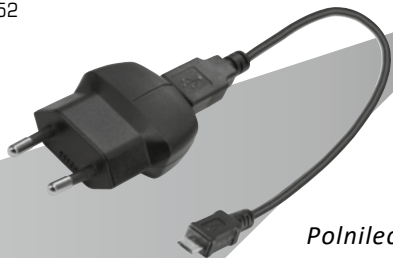

NAMESTITEV

Končna stran zadnje luči je pravokotna na vozišče in pravokotno na srednjo os vozila.

GUMB

SPODAJ

INDIKATOR BATERIJE

Baterijo je treba takoj napolniti, če je bila nadzorna naprava/ rdeči indikator aktiviran. LED diode niso zamenljive. Če lučka LED ne deluje, zamenjajte zadnjo luč.

POLNJENJE

Po polnjenju imejte silikonski čep vedno zaprt.

1

Odvzem energije prek priključka Micro USB ni mogoč. Te svetilke je treba zamenjati v primeru okvarjenega vira svetlobe.

2

ZGORAJ

3

ZGORAJ

Med polnjenjem sveti sistem za nadzor baterije. Če je baterija ponovno pripravljena za uporabo, po polnjenju oba indikatorja ugasneta.

DODATKI
S-18552

Polnilec + polnilni kabel
Micro-USB

DODATKI
S-18553

Polnilni kabel Micro-USB

Montažna višina med
250 -1200 mm.

2

25-32 mm

3

CE IZJAVA O SKLADNOSTI

SIGMA-ELEKTRO GmbH s tem izjavlja, da je NUGGET II skladen s temeljnimi zahtevami in drugimi ustreznimi predpisi Direktive 2014/30/EU in RoHS Direktive 2011/65/EU. Izjavo CE najdete na:
ce.sigmasport.com/nuggetII