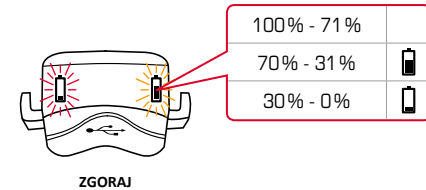

NAMESTITEV

Končna stran zadnje luči je pravokotna na vozišče in pravokotno na srednjo os vozila.

GUMB

SPODAJ

INDIKATOR BATERIJE

Baterijo je treba takoj napolniti, če je bila nadzorna naprava/ rdeči indikator aktiviran. LED diode niso zamenljive. Če lučka LED ne deluje, zamenjajte zadnjo luč.

POLNJENJE

Po polnjenju imejte silikonski čep vedno zaprt.

1

Odvzem energije prek priključka Micro USB ni mogoč. Te svetilke je treba zamenjati v primeru okvarjenega vira svetlobe.

2

ZGORAJ

3

ZGORAJ

Montažna višina med
250 -1200 mm.

2

25-32 mm

3

CE IZJAVA O SKLADNOSTI

SIGMA-ELEKTRO GmbH s tem izjavlja, da je NUGGET II skladen s temeljnimi zahtevami in drugimi ustreznimi predpisi Direktive 2014/30/EU in RoHS Direktive 2011/65/EU. Izjavo CE najdete na:
ce.sigmasport.com/nuggetII