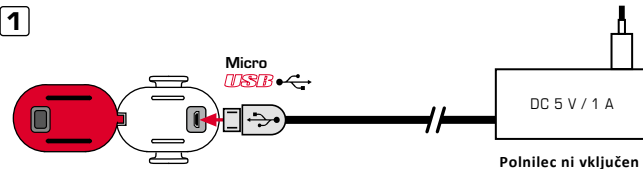

NAMESTITEV

Končna stran zadnje luči je pravokotna na vozišče in pravokotno na srednjo os vozila.

GUMB

SPODAJ

INDIKATOR BATERIJE

Baterijo je treba takoj napolniti, če je bila nadzorna naprava/ rdeči indikator aktiviran. LED diode niso zamenljive. Če lučka LED ne deluje, zamenjajte zadnjo luč.

POLNJENJE

Po polnjenju imejte silikonski čep vedno zaprt.

1

Odvzem energije prek priključka Micro USB ni mogoč. Te svetilke je treba zamenjati v primeru okvarjenega vira svetlobe.

2

ZGORAJ

3

ZGORAJ

Montažna višina med
250 -1200 mm.

2

25-32 mm

3

CE IZJAVA O SKLADNOSTI

SIGMA-ELEKTRO GmbH s tem izjavlja, da je NUGGET II skladen s temeljnimi zahtevami in drugimi ustreznimi predpisi Direktive 2014/30/EU in RoHS Direktive 2011/65/EU. Izjavo CE najdete na:
ce.sigmasport.com/nuggetII