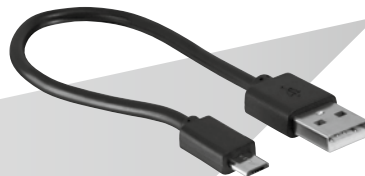

NAMESTITEV

Končna stran zadnje luči je pravokotna na vozišče in pravokotno na srednjo os vozila.

GUMB

SPODAJ

INDIKATOR BATERIJE

Baterijo je treba takoj napolniti, če je bila nadzorna naprava/ rdeči indikator aktiviran. LED diode niso zamenljive. Če lučka LED ne deluje, zamenjajte zadnjo luč.

POLNJENJE

Po polnjenju imejte silikonski čep vedno zaprt.

1

Odvzem energije prek priključka Micro USB ni mogoč. Te svetilke je treba zamenjati v primeru okvarjenega vira svetlobe.

2

ZGORAJ

3

ZGORAJ

Med polnjenjem sveti sistem za nadzor baterije. Če je baterija ponovno pripravljena za uporabo, po polnjenju oba indikatorja ugasneta.

DODATKI
S-18552

Polnilec + polnilni kabel
Micro-USB

DODATKI
S-18553

Polnilni kabel Micro-USB