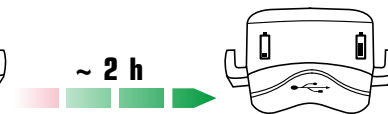

NAMESTITEV

Končna stran zadnje luči je pravokotna na vozišče in pravokotno na srednjo os vozila.

GUMB

SPODAJ

INDIKATOR BATERIJE

Baterijo je treba takoj napolniti, če je bila nadzorna naprava/ rdeči indikator aktiviran. LED diode niso zamenljive. Če lučka LED ne deluje, zamenjajte zadnjo luč.

POLNJENJE

Po polnjenju imejte silikonski čep vedno zaprt.

1

Odvzem energije prek priključka Micro USB ni mogoč. Te svetilke je treba zamenjati v primeru okvarjenega vira svetlobe.

2

ZGORAJ

3

ZGORAJ