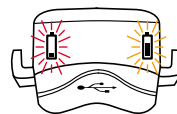

NAMESTITEV

Končna stran zadnje luči je pravokotna na vozišče in pravokotno na srednjo os vozila.

GUMB

SPODAJ

INDIKATOR BATERIJE

Baterijo je treba takoj napolniti, če je bila nadzorna naprava/ rdeči indikator aktiviran. LED diode niso zamenljive. Če lučka LED ne deluje, zamenjajte zadnjo luč.

POLNJENJE

Po polnjenju imejte silikonski čep vedno zaprt.

1

Odvzem energije prek priključka Micro USB ni mogoč. Te svetilke je treba zamenjati v primeru okvarjenega vira svetlobe.

2

ZGORAJ

3

ZGORAJ

Med polnjenjem sveti sistem za nadzor baterije. Če je baterija ponovno pripravljena za uporabo, po polnjenju oba indikatorja ugasneta.

DODATKI
S-18552

Polnilec + polnilni kabel
Micro-USB

DODATKI
S-18553

Polnilni kabel Micro-USB