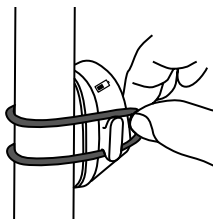

Med polnjenjem sveti sistem za nadzor baterije. Če je baterija ponovno pripravljena za uporabo, po polnjenju oba indikatorja ugasneta.

DODATKI
S-18552

Polnilec + polnilni kabel
Micro-USB

DODATKI
S-18553

Polnilni kabel Micro-USB

ACCESSORIES / TILLBEHÖR /
TILBEHØR / LISÄTARVIKKEET
Ref. No. 00468

O-ring bracket
O-ringsfäste
O-ringsbrakett
O-renkaan kiinnike

SIGMA

StVZO ✓

NUGGET II

MONTAŽA

Ne prekrivajte zadnje luči!

1

Montažna višina med
250 -1200 mm.

2

25-32 mm

3

CE IZJAVA O SKLADNOSTI

SIGMA-ELEKTRO GmbH s tem izjavlja, da je NUGGET II skladen s temeljnimi zahtevami in drugimi ustreznimi predpisi Direktive 2014/30/EU in RoHS Direktive 2011/65/EU. Izjavo CE najdete na:
ce.sigmasport.com/nuggetII